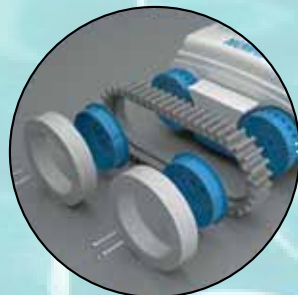

Accessoires contenus dans l'emballage:

- Crochet
- Tablette avec application préinstallée

Accessoires en option:

Boîtier de communication
(pour rappeler le NEMH₂O à la station de charge ou pour le faire redémarrer)

Station de chargement encastrée

Station de chargement, câblage apparent

Kit Kanebo
(pour travailler sur parois lisses)

Liste de prix

NEMH₂O

Modèle	Prix CHF
Classic	4'140.-
Deluxe	4'240.-
Elite	4'340.-

Station de chargement, câblage apparent

Modèle	Numéro de commande	Prix CHF
Classic	AMB-045A0025A	720.-
Deluxe	AMB-045A0030A	820.-
Elite	AMB-045A0035A	920.-

Station de chargement encastrée

Modèle	Numéro de commande	Prix CHF
Classic	AMB-045A0010A	620.-
Deluxe	AMB-045A0015A	720.-
Elite	AMB-045A0020A	820.-