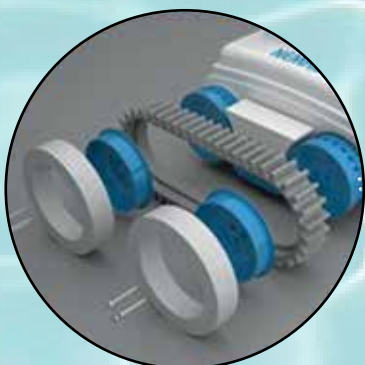

Accessoires contenus dans l'emballage:

- Crochet
- Tablette avec application préinstallée

Accessoires en option:

Boîtier de communication
(pour rappeler le NEMH₂O à la station de charge ou pour le faire redémarrer)

Station de chargement encastrée

Station de chargement, câblage apparent

Kit Kanebo
(pour travailler sur parois lisses)

Liste de prix

NEMH₂O

Modèle	Prix CHF
Classic	4'140.-
Deluxe	4'240.-
Elite	4'340.-

Station de chargement, câblage apparent