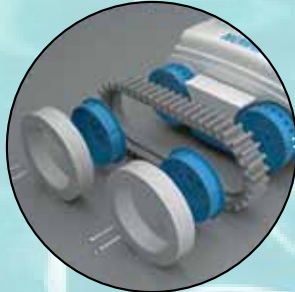

Zubehör im Lieferumfang

- Hacken
- Tablet mit installierter App

Optionales Zubehör

Kommunikationsbox
(um den NEMH₂O zur Ladestation zurück zu rufen oder wieder starten zu lassen)

Unterputz - Ladestation

Aufputz - Ladestation

Kit Kanebo
(um an sehr glatten Wänden zu arbeiten)

NEMH₂O

Modell	Preis CHF
Classic	4'140.-
Deluxe	4'240.-
Elite	4'340.-

Aufputz-Ladestation

Modell	Bestellnummer	Preis CHF
Classic	AMB-045A0025A	720.-
Deluxe	AMB-045A0030A	820.-
Elite	AMB-045A0035A	920.-

Unterputz-Ladestation

Modell	Bestellnummer	Preis CHF
Classic	AMB-045A0010A	620.-
Deluxe	AMB-045A0015A	720.-
Elite	AMB-045A0020A	820.-

Kit Kanebo

	Bestellnummer	Preis CHF
Erstausrüstung	AMB-045Z25400A	350.-
Ersatzräder	AMB-045Z25400A K4	290.-