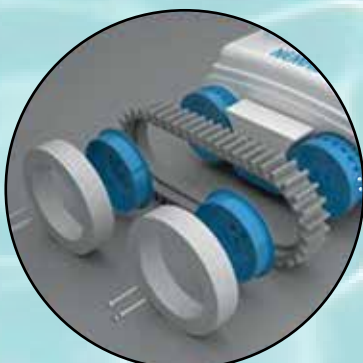

	Classic	Deluxe	Elite
Maximale Länge	12 m	25 m	50 m
Geschwindigkeit Boden	8-12 m/min	12-16 m/min	16-20 m/min
Geschwindigkeit Wand	8 m/min	8 m/min	8 m/min
Maximale Tiefe	10 m	10 m	10 m
Filter	2 lt / 0.5 mm	2 lt / 0.5 mm	2 lt / 0.5 mm
Turbinen	2	2	2
Motorentyp	Bürstenlos	Bürstenlos	Bürstenlos
Antrieb	Magnetkupplungen „no O-Ring“ „Schale ohne Löcher“		
Batterie	13.75 Ah	13.75 Ah	13.75 Ah
Batterieladegerät	186 W	241 W	320 W
Induktive Aufladung	4 A	6 A	8 A
Lademobilität	Automatisch	Automatisch	Automatisch
Durchschn. Ladezeit	3:30	2:30	1:45
Durchschn. Arbeitszeit	2:00	2:00	2:00
Gewicht inkl. Batterien	21 kg	21 kg	21 kg
Abmessungen	410x320x460 mm	410x320x460 mm	410x320x460 mm
Schutzgrad des Roboters	IP68	IP68	IP68
Schutzgrad der Ladestation	IP 65	IP 65	IP 65
Wasserspiegelsensor	✓	✓	✓
Neigungsmesser	✓	✓	✓
Bluetooth-Empfänger	✓	✓	✓

Zubehör im Lieferumfang

- Hacken
- Tablet mit installierter App

Optionales Zubehör

Kommunikationsbox
(um den NEMH₂O zur Ladestation zurück zu rufen oder wieder starten zu lassen)

Unterputz - Ladestation

Aufputz - Ladestation

Kit Kanebo
(um an sehr glatten Wänden zu arbeiten)

NEMH₂O

Modell	Preis CHF
Classic	4'140.-
Deluxe	4'240.-
Elite	4'340.-

Aufputz-Ladestation

Modell	Bestellnummer	Preis CHF
Classic	AMB-045A0025A	720.-
Deluxe	AMB-045A0030A	820.-
Elite	AMB-045A0035A	920.-